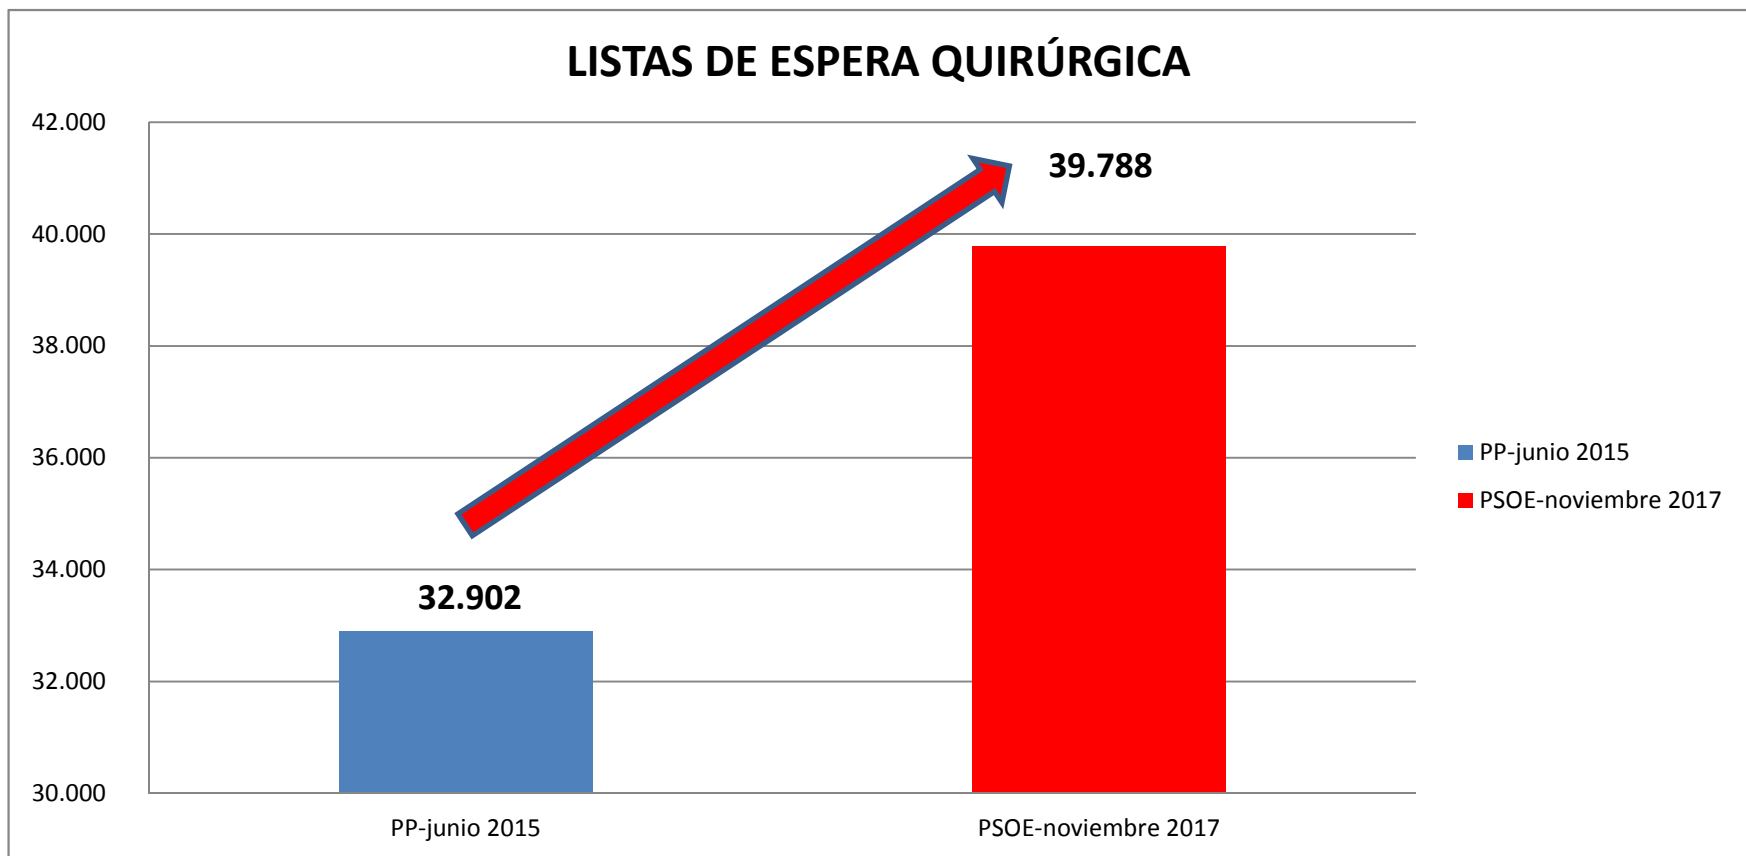

Lista de espera quirúrgica totales		Más de 180 días
PP-junio 2015	32.902	3.566
PSOE-noviembre 2017	39.788	15.093
diferencias PP-PSOE	6.886	11.527

Lista de espra quirúrgica de más de 180 días